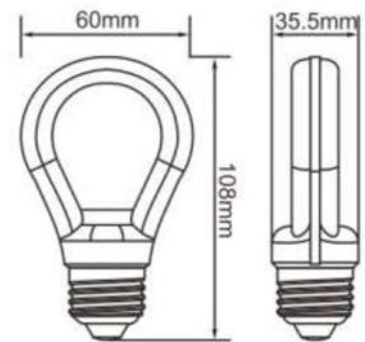

STANDARD FLAT E27 SMD LED

Ultra plat et design !

7W - 650 LM

Conforme aux normes :

EN 60598-1 + A11(2001) + A12,
Annexe 2C

EN 62031

EN 62504

EN 62472

UGR inférieur à 19

Corps en Polypropylène.

Durée de Vie 40 000 H

Référence	Watts	°K	Angle	Lumens	CRI	PF	Voltage	Fréquence	Culot	Dimensions mm	
										Ø	H
3275	7	3000	360	650	> 80	> 0,5	AC 110-265V	50-60Hz	E27	60	108
3276	7	4200	360	650	> 80	> 0,5	AC 110-265V	50-60Hz	E27	60	108