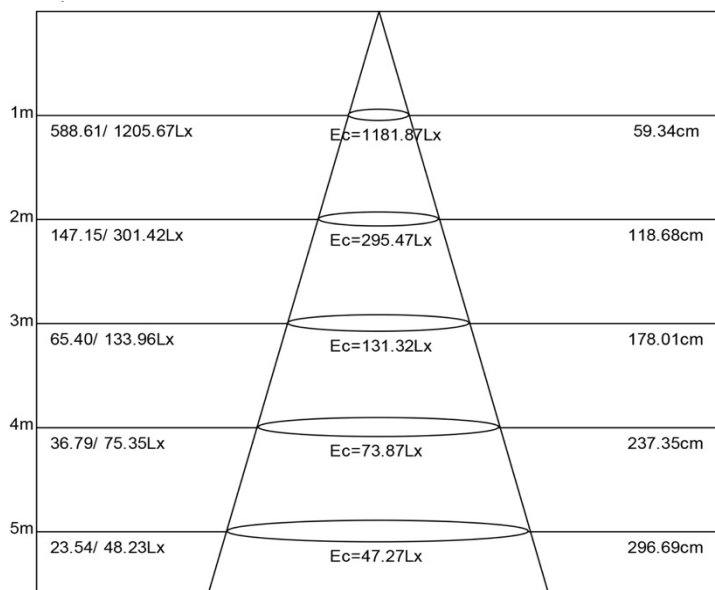

Corps en Polypropylène.
Diffuseur en polycarbonate moulé.

Durée de Vie 40 000 H
UGR inférieur à 19

Conforme aux normes :
EN 60 598-1 + A11 (2001) + A12,
EN 62031 Annexe ZC
EN 62471
EN 62504

Référence	Watts	°K	Angle	Lumens	CRI	PF	Voltage	Fréquence	Dimmable	Dimensions mm
										∅ H
3346D	7,5	3000	60°	490	> 80	> 0,5	AC 220/240	50-60Hz	OUI	50 55
3347D	7,5	4200	60°	500	> 80	> 0,5	AC 220/240	50-60Hz	OUI	50 55

Illumination Moyenne