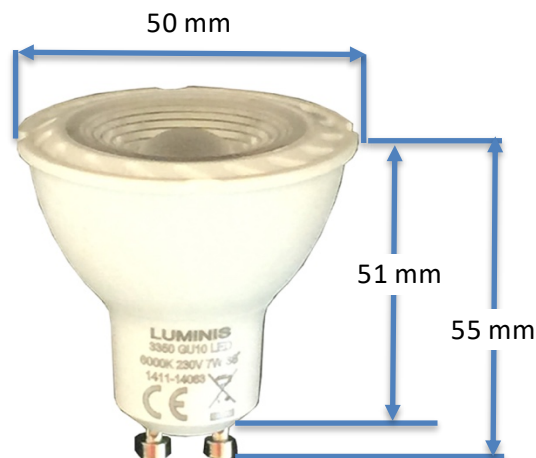

## DIMMABLE

Installation dans Spot 230V.

Corps en Polypropylène.  
Diffuseur en polycarbonate moulé.

Durée de Vie 40 000 H  
UGR inférieur à 19

Conforme aux normes :  
EN 60 598-1 + A11 (2001) + A12,  
EN 62031 Annexe ZC  
EN 62471  
EN 62504

Référence	Watts	°K	Angle	Lumens	CRI	PF	Voltage	Fréquence	Dimmable	Dimensions mm
										∅ H
3346D	7,5	3000	60°	490	> 80	> 0,5	AC 220/240	50-60Hz	OUI	50 55
3347D	7,5	4200	60°	500	> 80	> 0,5	AC 220/240	50-60Hz	OUI	50 55