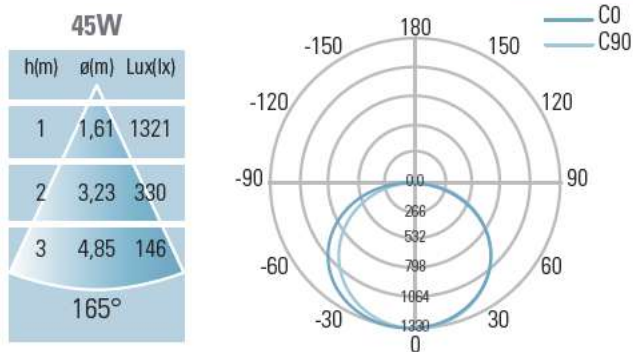

### DONNÉES TECHNIQUES

UGR < 19  
 Durée de vie : 40 000H

A (l)	B (H)	C (L)
595	28	595

### ILLUMINATION MOYENNE

Watts	WW-NW-CW	Référence	Couleur	Lumens	IRC	PF	VAC	Fréquence
45	3000K	4101	Blanc	3600	>80	>0,5	165/265	50-60Hz
45	4200K	4102	Blanc	3600	>80	>0,5	165/265	50-60Hz
45	6000K	4103	Blanc	3600	>80	>0,5	165/265	50-60Hz