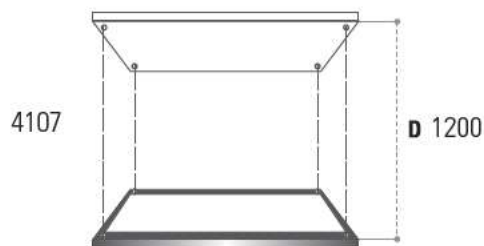

FAUX PLAFOND

Livré avec 1 câble d'accroche de sécurité
Diffuseur PMMA Mitsubishi - Allumage instantané
Pas de scintillement (anti-flicker)
15 000 Allumages

DONNÉES TECHNIQUES

UGR < 19
Durée de vie : 40 000H

A (l)	B (H)	C (L)
595	28	595

ILLUMINATION MOYENNE

Watts	WW-NW-CW	Référence	Couleur	Lumens	IRC	PF	VAC	Fréquence
45	3000K	4101	Blanc	3600	>80	>0,5	165/265	50-60Hz
45	4200K	4102	Blanc	3600	>80	>0,5	165/265	50-60Hz
45	6000K	4103	Blanc	3600	>80	>0,5	165/265	50-60Hz

Options	Référence	Désignation	H (mm)
	4107	Sachet 4 câbles de suspente	1200
	4108	Cadre pour montage en saillie	50
	8012	Boitier de connexion rapide à repiquage