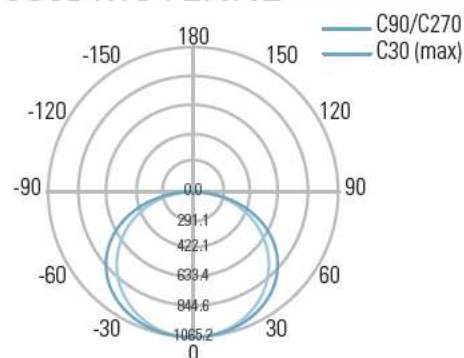

## DONNÉES TECHNIQUES

UGR < 19  
 Durée de vie : 40 000H

A (l)	B (H)	C (L)
595	38	595

## ILLUMINATION MOYENNE

**40W**

h(m)	ø(m)	Lux(lx)
1	2,90	1287
2	5,80	296
3	8,75	143

120°

Watts	WW-NW-CW	Référence	Couleur	Lumens	IRC	PF	VAC	Fréquence
40	4200K	4109	Blanc	3600	>80	>0,9	100/240	50-60Hz
40	6000K	4110	Blanc	3600	>80	>0,9	100/240	50-60Hz