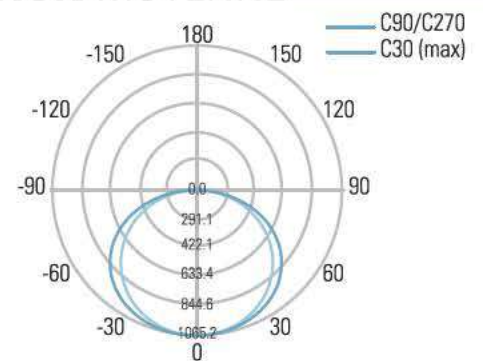

### DONNÉES TECHNIQUES

UGR < 19  
 Durée de vie : 40 000H

A (l)	B (H)	C (L)
595	38	595

### ILLUMINATION MOYENNE

40W

h(m)	ø(m)	Lux(lx)
1	2,90	1287
2	5,80	296
3	8,75	143

120°

Watts	WW-NW-CW	Référence	Couleur	Lumens	IRC	PF	VAC	Fréquence
40	4200K	4109	Blanc	3600	>80	>0,9	100/240	50-60Hz
40	6000K	4110	Blanc	3600	>80	>0,9	100/240	50-60Hz