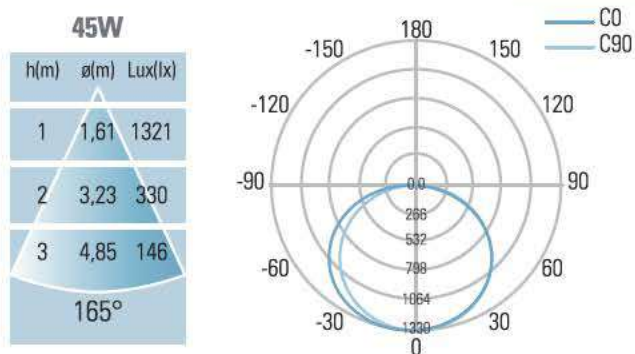

### DONNÉES TECHNIQUES

UGR < 19  
 Durée de vie : 40 000H

A (l)	B (H)	C (L)
595	28	595

4107

### ILLUMINATION MOYENNE

Watts	WW-NW-CW	Référence	Couleur	Lumens	IRC	PF	VAC	Fréquence
45	3000K	4101	Blanc	3600	>80	>0,5	165/265	50-60Hz
45	4200K	4102	Blanc	3600	>80	>0,5	165/265	50-60Hz
45	6000K	4103	Blanc	3600	>80	>0,5	165/265	50-60Hz