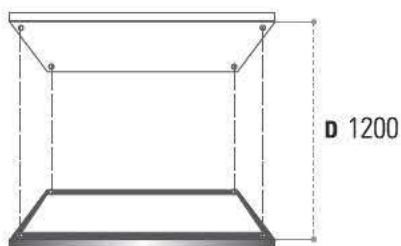

A (l)	B (H)	C (L)
595	28	595

4107